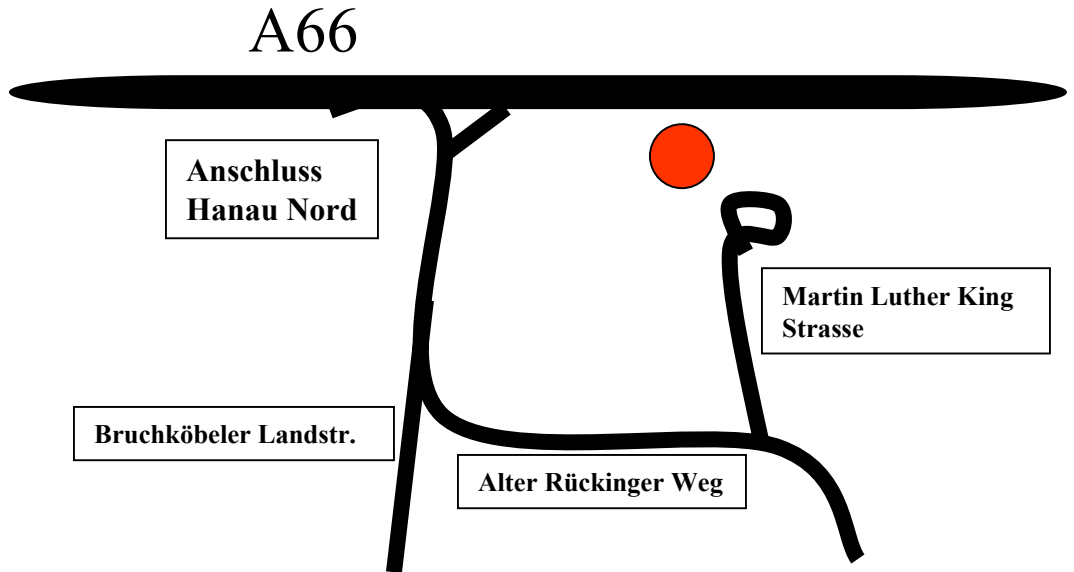

# Anfahrt zur August Schärttner Halle:

FFM

Hanau

## So findet Ihr zur August Schärttner Halle:

Auf der A66 zur Abfahrt Hanau Nord Richtung Hanau, geradeaus in die Bruchköbeler Landstrasse

Nach ca 400 m links in den Alten Rückinger Weg

Nach weiteren ca 500 m, hinter dem Fernmeldeamt links in die Martin Luther King Strasse

Am Ende der MLK Str. findet Ihr die August Schärttner Halle mit genügend Parkplätzen hinter der Halle